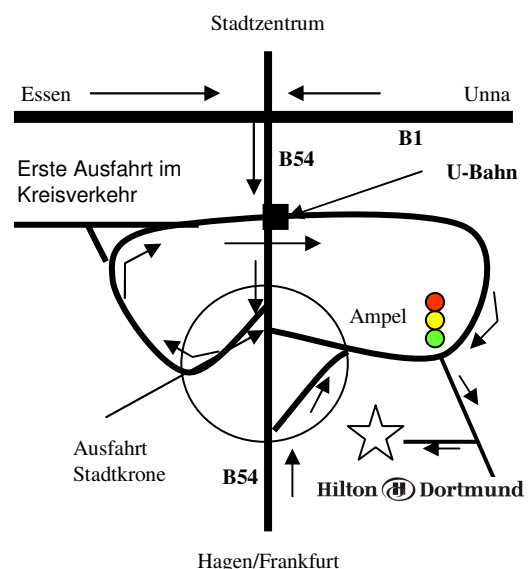

Hilton Dortmund

Wie Sie uns finden

⇒ aus Köln oder Berlin **A1** bis zum Westhofener Kreuz
⇒ **A45** in Richtung Oberhausen
⇒ **Aufahrt Dortmund-Süd (8)**

⇒ von Oberhausen oder Berlin **A2** bis zum Kreuz Dortmund-Nordwest
⇒ **A45** in Richtung Frankfurt
⇒ **Ausfahrt Dortmund-Süd (8)**

⇒ - **B 54** in Richtung "Zentrum"
⇒ - **Ausfahrt "Stadtkrone"**
⇒ - **rechts halten**
⇒ - **nächste Einfahrt rechts liegt das Hotel**

⇒ von Essen **A40/B1** oder Unna **A44/B1**, **Ausfahrt B54** in Richtung Hagen/Frankfurt
⇒ **Rechts hinter der Tankstelle abfahren, Ausfahrt Stadtkrone**
⇒ **Im Kreisverkehr erste Abfahrt rechts – über die Brücke – an der Ampel links abbiegen**
⇒ **Nächste Einfahrt rechts zum Hotel**

Mit öffentlichen Verkehrsmitteln

⇒ Vom Hauptbahnhof Dortmund mit der U-Bahn in Richtung Westfalenhallen (**Linie 45**) oder Hacheney (**Linie 49**) bis zur Haltestelle Westfalenpark (5.Station, ca 7 min.)
⇒ den linken Ausgang Richtung Maurice-Vast-Strasse nehmen
⇒ Sie befinden sich auf der Brücke über der **B54**
⇒ Gehen Sie nach links und laufen an der Strasse entlang
⇒ an der Ampel links in die Strasse An der Buschmühle einbiegen
⇒ nächste Einfahrt rechts ist der Weg zum Hotel

Entfernungen:

⇒ Flughafen Dortmund	15 km
⇒ Hauptbahnhof	5 km
⇒ Westfalenhalle	1 km
⇒ Westfalenstadion	1 km
⇒ Technologiezentrum	5 km
⇒ Hohensyburg Casino	8 km
⇒ Golf 18-Loch	5 km

An der Buschmühle 1 D-44139 Dortmund
Tel. +49(0)231/10 86 0 Fax +49(0)231/10 86 777

Email: info.dortmund@hilton.com/ www.hilton.de/dortmund